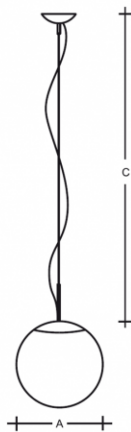

POLARIS ZL PE ZL1.11.300.X PE

Typ: závěsné svítidlo

Stínítko: polyethylén opál PE

Závěs: ocelové lanko s transparentním kabelem

Barva: RAL9003 (31); chrom (80)

		A (mm)	C (mm)	Hmotnost (g)
1×100(77)W	E27	300	2000	2500

Napětí: 230V

IK kód: IK06

Světelný zdroj: 1×100(77)W

Patice: E27

A: 300 mm

C: 2000 mm

Hmotnost: 2500 g

Lucis ZL1.1X1.300 PE DIADEM PE / LDC (Polar)